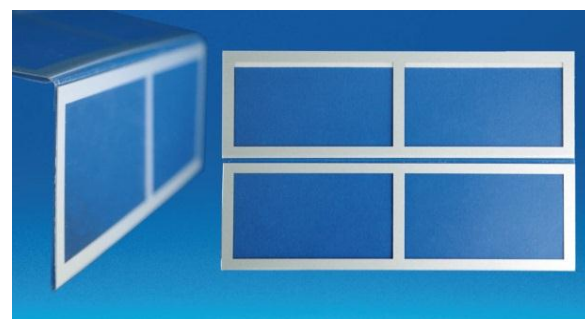

DISPLAYS

Libelle	SAE 1 filet alu concaténé (x10)
Destination	SAE 1 filet alu concaténé/ Préco literie
Commentaires	0
Fournisseur	Caractères
SRM	787026
CODIC	2548020
Prix indicatif	1,65 €

Libelle	Porte étiquette adhésif 4 fenêtres - 220x134mm "aspirateur" (x10)
Destination	Porte étiquette adhésif 4 fenêtres - 220x134mm "aspirateur"
Commentaires	0
Fournisseur	Caractères
SRM	787067
CODIC	
Prix indicatif	17,29 €