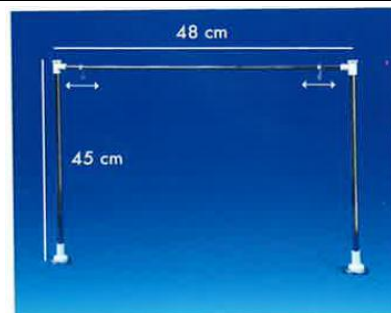

<<<<<<