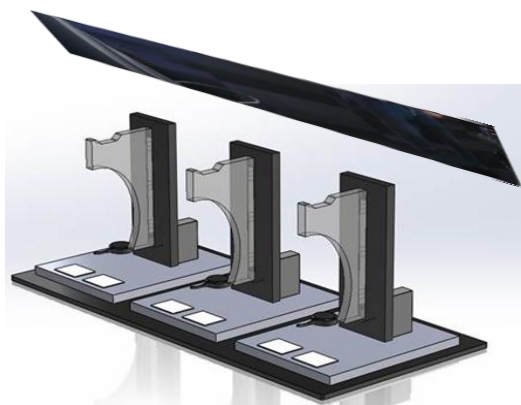

DISPLAYS

Libelle	Module de 3 casques (livré sans casque)
Destination	Display 3 casques 2015 (version mate) + miroir
Commentaires	Module de 3 casques (livré sans casque)
Fournisseur	PROMOCOME
SRM	DAR_PLV_3CASQUES
CODIC	
Prix indicatif	283,85 €