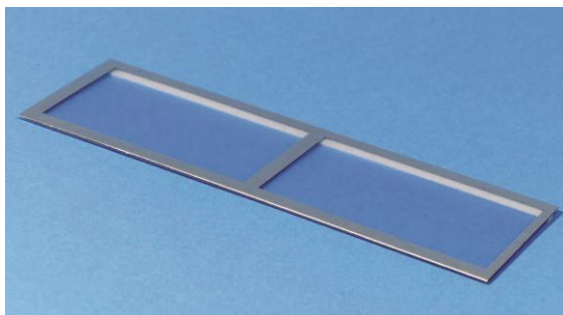

DISPLAYS

Libelle	SAE 2 fenêtres filet alu (x10)
Destination	SAE 2 fenêtres filet alu/ Préco literie
Commentaires	0
Fournisseur	Caractères
SRM	787020
CODIC	
Prix indicatif	4,53 €