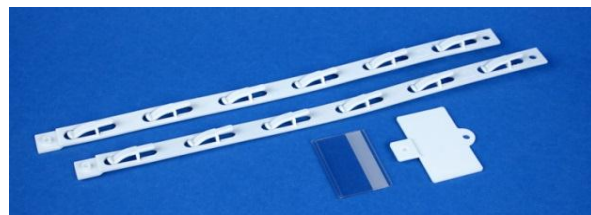

DISPLAYS

Libelle	Twister PVC pour SAE 1 (x100)
Destination	Pour espace cookware
Commentaires	0
Fournisseur	Caractères
SRM	701053
CODIC	
Prix indicatif	5,15 €

Libelle	Cravate, Gris Alu avec 12 (x20)
Destination	Cravate, Gris Alu avec 12 crochets de suspension, L 780 mm x l 40 mm (x 20)
Commentaires	0
Fournisseur	PROMOCOME
SRM	C-780-40-EPX
CODIC	
Prix indicatif	93,60 €

Libelle	lien de serrage rapide, longueur 300 mm x largeur de 3,5 mm (x100)
Destination	lien de serrage rapide, longueur 300 mm x largeur de 3,5 mm
Commentaires	0
Fournisseur	caractères
SRM	103359
CODIC	
Prix indicatif	2,57 €