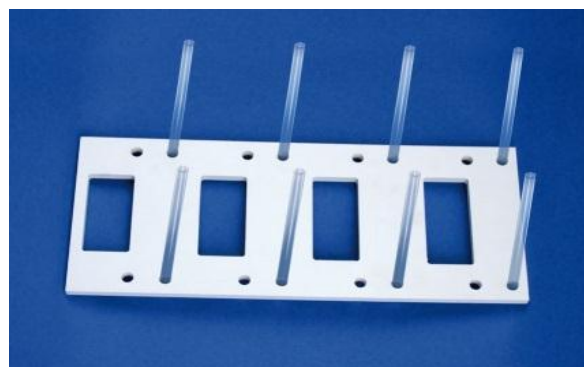

DISPLAYS

Libelle	Support poêle (x1)
Destination	Support poêle
Commentaires	Commentaires
Fournisseur	caractères
SRM	787215
CODIC	
Prix indicatif	12,35 €