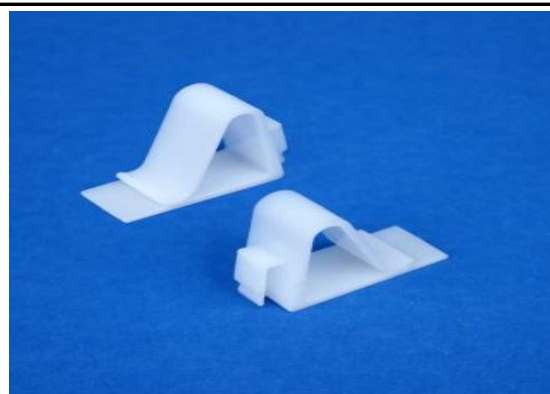

Libelle	accessoire clip pour étagère (x20)
Destination	accessoire clip pour étagère
Commentaires	0
Fournisseur	caractères
SRM	601016
CODIC	
Prix indicatif	4,53 €