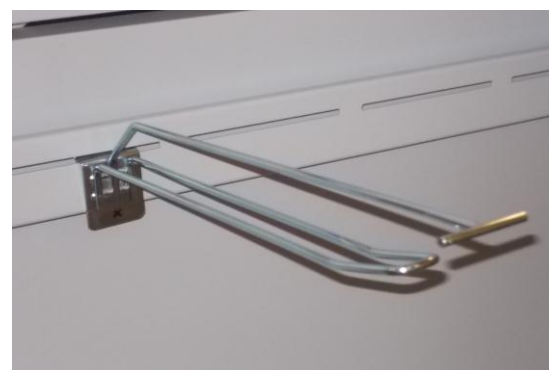

Libelle	Broche double , Ø 2,5 mm, zingué (x 50)
Destination	Broche double , diamètre 2,5 mm, zingué
Commentaires	0
Fournisseur	PROMOCOME
SRM	D-25-60-G
CODIC	
Prix indicatif	19,00 €

Libelle	BROCHE DOUBLE METAL 100MM + PE (x50)
Destination	Broche en métal galvanisé avec porte-étiquette pour fond lame - 100mm Ø
Commentaires	Broche étudiées pour Etiquettes Electroniques
Fournisseur	PROMOCOME
SRM	DT-48-100-G
CODIC	
Prix indicatif	50,00 €

BROCHES

Libelle	BROCHE DOUBLE METAL 200MM + PE (x50)
Destination	Broche en métal galvanisé avec porte-étiquette pour fond lame - 200mm Ø
Commentaires	Broche étudiées pour Etiquettes Electroniques
Fournisseur	PROMOCOME
SRM	DT-48-200-G
CODIC	
Prix indicatif	56,50 €

Libelle	BROCHE DOUBLE METAL 300MM + PE (x50)
Destination	Broche en métal galvanisé avec porte-étiquette pour fond lame - 300mm Ø 4,8 mm
Commentaires	Broche étudiées pour Etiquettes Electroniques
Fournisseur	PROMOCOME
SRM	DT-48-300-G
CODIC	
Prix indicatif	64,00 €