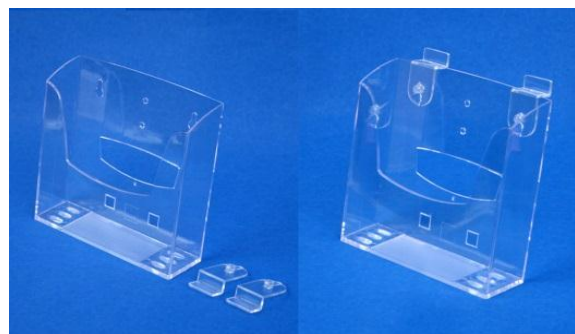

DISPLAYS

Libelle	Porte brochures A5 mural (x10)
Destination	Pour totems abos et services
Commentaires	Energie
Fournisseur	Caractères
SRM	787133
CODIC	
Prix indicatif	23,67 €